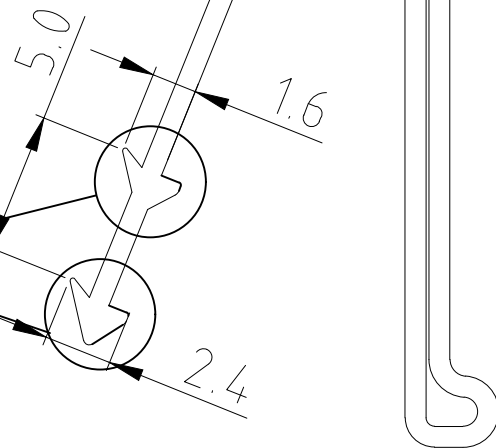

CU28

current product

after modify product

add 2 rib

Konstr.	Ritad tony	Där ej annat anges ISO 2768-1:	Skala	Ersätter	Ersatt av	PFF	Artikelnummer HL	
 <p>CU28 product drawing</p>						Dat.	2020-10-9	
						Ritn.-nr		

Filnamn:

Ritning PLOTTAD: