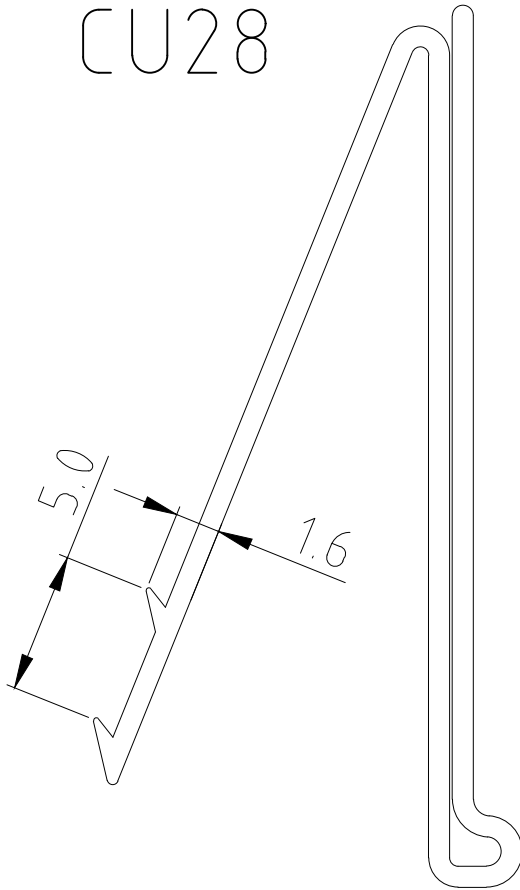

CU28

current product

after modify product

add 2 rib

Konstr.	Ritad tony	Där ej annat anges ISO 2768-1:	Skala	Ersätter	Ersatt av	PFF	Artikelnummer HL	
 <p>CU28 product drawing</p>						Dat.	2020-10-9	
						Ritn.-nr		

Filnamn:

Ritning PLOTTAD: