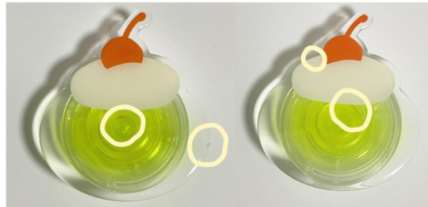

+
아크릴판이 투명인 만큼,
본체와 아크릴판을 부착하는 과정에서
기포 자국이 생길 수 있습니다 (사진의 기포 참고)
이는 일정 각도에서 빛을 비추면 잘 보일 수 있습니다.
천 제품이 다 그러하며, 정상 제품입니다.

품명 : 크림소다 특특다 [복숭아]
재질 : 아크릴, TPU
크기 : 약 57 x 41mm
무게 : 13g

< 주의사항 >
아크릴에 작은 점이나 다른 색상의 아크릴이 칠해
보일 수 있으며, 예복시가 고르지 않거나,
소용돌이 무늬가 보일 수 있습니다. 작은 스크래치들이
있으나, 이는 제작 공정 상 정상품입니다. 뒤의
껍데드 부분에 새 이물질은 공정 상 묻는 기류가
있을 수 있습니다. 아크릴 뒷면에 작은 구멍이 있을 수 있습니다.
제품 뒤의 주의사항을 숙지 후 사용해주세요.
made in KOREA
사용연령 : 14세 이상

가격 : 14000원

후카후카스튜디오

말할만 기쁜의 그림을 그려요.
귀여움이 일상에 자연스럽게 녹아드는 제품을 만듭니다.