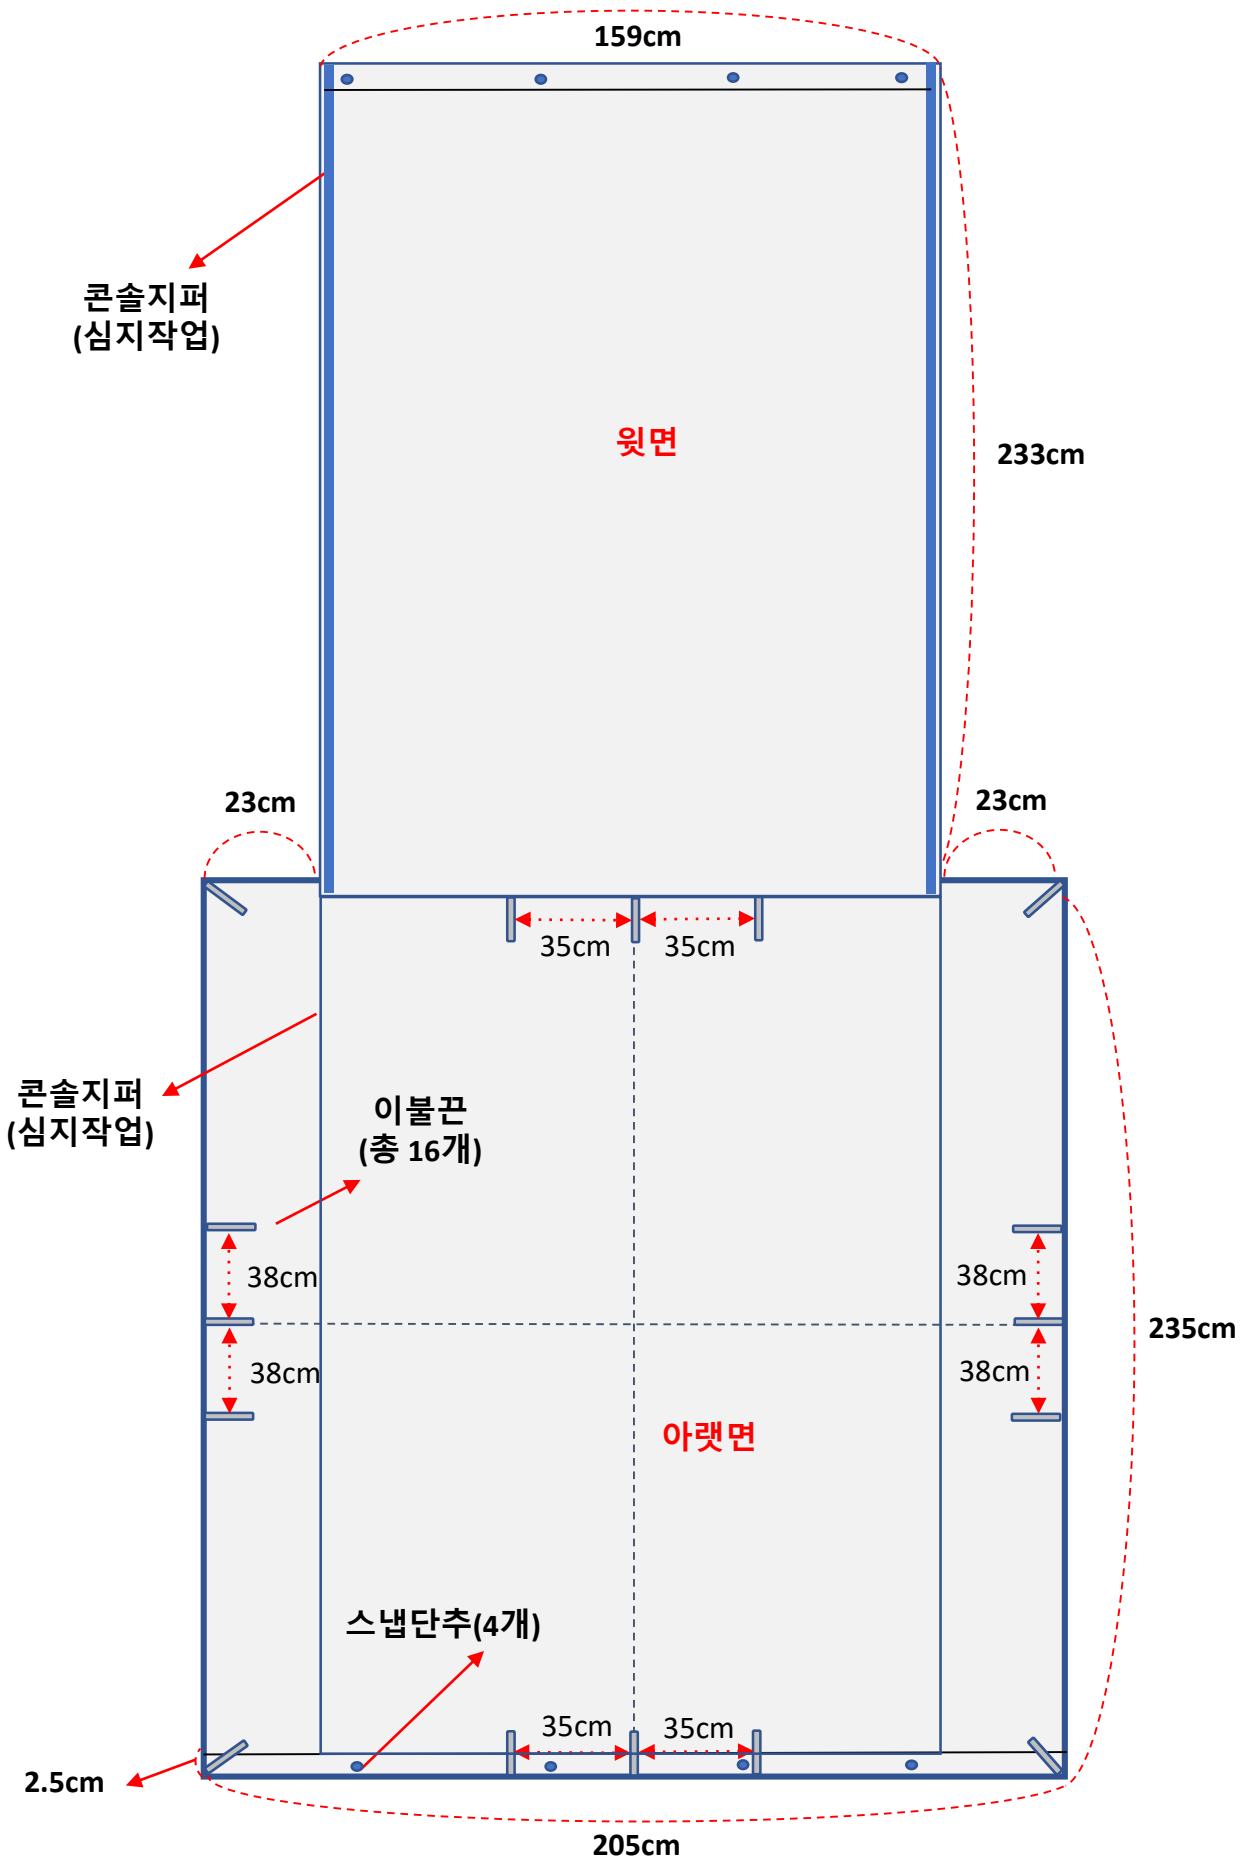

① 이불커버 : 완성 기준 가로 205cm * 세로 235cm

① 이불커버