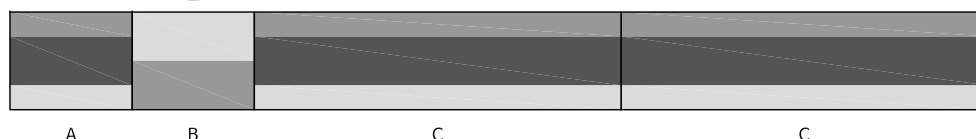

BACC

3

구성 : 몸통과 허리 부분에만 상부 하드 메모리폼  
추천 : 몸통과 허리의 지지력이 좋은 매트리스를 선호하는 사람

4

구성 : 몸통과 허리 부분에만 상부 소프트 메모리폼  
추천 : 몸통과 허리가 부드럽게 잠기는 매트리스를 선호하는 사람

ABCC

5

구성 : 상부 전체 소프트 메모리폼 + 어깨가 눌리지 않는 B 블럭  
추천 : 바르게 또는 옆으로 누워 잠을 자는 사람

6

특징 : 상부 전체 하드 메모리폼 + 어깨가 눌리지 않는 B 블럭  
추천 : 주로 옆으로 누워 잠을 자는 사람