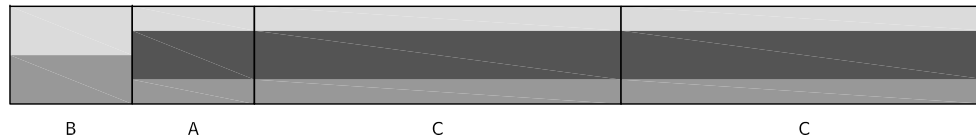

DESIGN

Klos

- 1 / 소프트 메모리폼 (강도 40) : 부드러운 느낌의 폭신한 메모리폼
- 2 / 하드 메모리폼 (강도 70) : 탄탄한 느낌의 지지력이 좋은 메모리폼
- 3 / 베이스 고탄성폼 (강도 100) : 단단한 느낌의 고강도 고탄성폼

BACC

1

구성 : 상부 전체 소프트 메모리폼  
추천 : 폭신한 매트리스를 선호하는 사람

2

구성 : 상부 전체 하드 메모리폼  
추천 : 탄탄한 매트리스를 선호하는 사람

BACC

3

구성 : 몸통과 허리 부분에만 상부 하드 메모리폼  
추천 : 몸통과 허리의 지지력이 좋은 매트리스를 선호하는 사람

4

구성 : 몸통과 허리 부분에만 상부 소프트 메모리폼  
추천 : 몸통과 허리가 부드럽게 잠기는 매트리스를 선호하는 사람

ABCC

5

구성 : 상부 전체 소프트 메모리폼 + 어깨가 눌리지 않는 B 블럭  
추천 : 바르게 또는 옆으로 누워 잠을 자는 사람