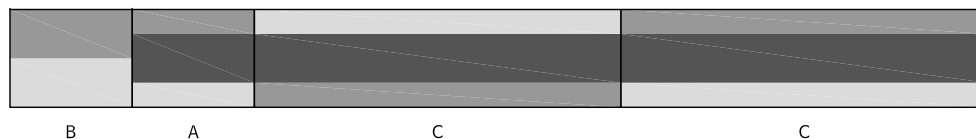

DESIGN

Klos

- 1 / 소프트 메모리폼 (강도 40) : 부드러운 느낌의 폭신한 메모리폼
- 2 / 하드 메모리폼 (강도 70) : 탄탄한 느낌의 지지력이 좋은 메모리폼
- 3 / 베이스 고탄성폼 (강도 100) : 단단한 느낌의 고강도 고탄성폼

BACC

1

구성 : 상부 전체 소프트 메모리폼  
추천 : 폭신한 매트리스를 선호하는 사람

2

구성 : 상부 전체 하드 메모리폼  
추천 : 탄탄한 매트리스를 선호하는 사람

BACC

3

구성 : 몸통과 허리 부분에만 상부 하드 메모리폼  
추천 : 몸통과 허리의 지지력이 좋은 매트리스를 선호하는 사람

4

구성 : 몸통과 허리 부분에만 상부 소프트 메모리폼  
추천 : 몸통과 허리가 부드럽게 잠기는 매트리스를 선호하는 사람

ABCC

5

구성 : 상부 전체 소프트 메모리폼 + 어깨가 눌리지 않는 B 블럭  
추천 : 바르게 또는 옆으로 누워 잠을 자는 사람