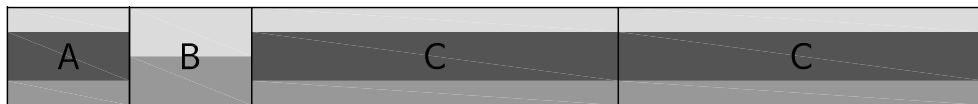

DESIGN

Klos

- 1 / 소프트 메모리폼 (강도 40) : 부드러운 느낌의 폭신한 메모리폼
- 2 / 하드 메모리폼 (강도 70) : 탄탄한 느낌의 지지력이 좋은 메모리폼
- 3 / 베이스 고탄성폼 (강도 100) : 단단한 느낌의 고강도 고탄성폼

BACC

1

구성 : 상부 전체 소프트 메모리폼  
추천 : 폭신한 매트리스를 선호하는 사람

2

구성 : 상부 전체 하드 메모리폼  
추천 : 탄탄한 매트리스를 선호하는 사람