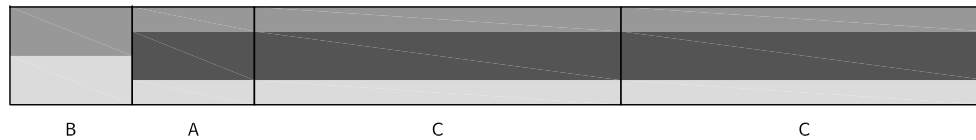

DESIGN

Klos

- 1 / 소프트 메모리폼 (강도 40) : 부드러운 느낌의 폭신한 메모리폼
- 2 / 하드 메모리폼 (강도 70) : 탄탄한 느낌의 지지력이 좋은 메모리폼
- 3 / 베이스 고탄성폼 (강도 100) : 단단한 느낌의 고강도 고탄성폼

BACC

1

구성 : 상부 전체 소프트 메모리폼  
추천 : 폭신한 매트리스를 선호하는 사람

2

구성 : 상부 전체 하드 메모리폼  
추천 : 탄탄한 매트리스를 선호하는 사람

BACC

3

구성 : 몸통과 허리 부분에만 상부 하드 메모리폼  
추천 : 몸통과 허리의 지지력이 좋은 매트리스를 선호하는 사람

4

구성 : 몸통과 허리 부분에만 상부 소프트 메모리폼  
추천 : 몸통과 허리가 부드럽게 잠기는 매트리스를 선호하는 사람

ABCC

5

구성 : 상부 전체 소프트 메모리폼 + 어깨가 눌리지 않는 B 블럭  
추천 : 바르게 또는 옆으로 누워 잠을 자는 사람