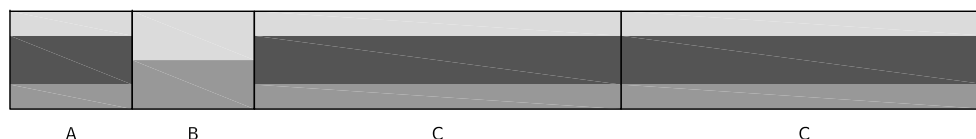

BACC

3

구성 : 몸통과 허리 부분에만 상부 하드 메모리폼  
추천 : 몸통과 허리의 지지력이 좋은 매트리스를 선호하는 사람

4

구성 : 몸통과 허리 부분에만 상부 소프트 메모리폼  
추천 : 몸통과 허리가 부드럽게 잠기는 매트리스를 선호하는 사람

ABCC

5

구성 : 상부 전체 소프트 메모리폼 + 어깨가 눌리지 않는 B 블럭  
추천 : 바르게 또는 옆으로 누워 잠을 자는 사람

6

특징 : 상부 전체 하드 메모리폼 + 어깨가 눌리지 않는 B 블럭  
추천 : 주로 옆으로 누워 잠을 자는 사람