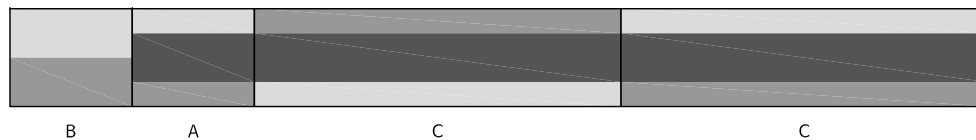

DESIGN

Klos

- 1 / 소프트 메모리폼 (강도 40) : 부드러운 느낌의 폭신한 메모리폼
- 2 / 하드 메모리폼 (강도 70) : 탄탄한 느낌의 지지력이 좋은 메모리폼
- 3 / 베이스 고탄성폼 (강도 100) : 단단한 느낌의 고강도 고탄성폼

BACC

1

구성 : 상부 전체 소프트 메모리폼  
추천 : 폭신한 매트리스를 선호하는 사람

2

구성 : 상부 전체 하드 메모리폼  
추천 : 탄탄한 매트리스를 선호하는 사람

BACC

3

구성 : 몸통과 허리 부분에만 상부 하드 메모리폼  
추천 : 몸통과 허리의 지지력이 좋은 매트리스를 선호하는 사람

4

구성 : 몸통과 허리 부분에만 상부 소프트 메모리폼  
추천 : 몸통과 허리가 부드럽게 잠기는 매트리스를 선호하는 사람

ABCC

5

구성 : 상부 전체 소프트 메모리폼 + 어깨가 눌리지 않는 B 블럭  
추천 : 바르게 또는 옆으로 누워 잠을 자는 사람