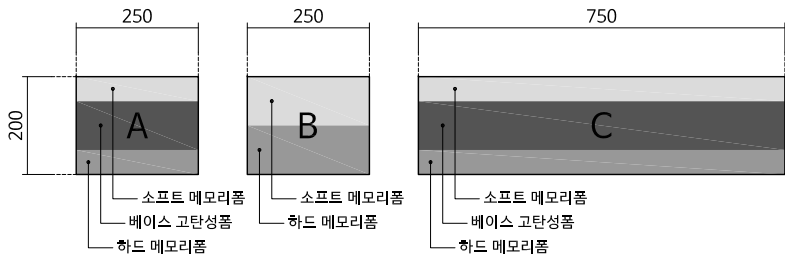

DESIGN

Klos

- 1 / 소프트 메모리폼 (강도 40) : 부드러운 느낌의 폭신한 메모리폼
- 2 / 하드 메모리폼 (강도 70) : 탄탄한 느낌의 지지력이 좋은 메모리폼
- 3 / 베이스 고탄성폼 (강도 100) : 단단한 느낌의 고강도 고탄성폼

BACC

1

구성 : 상부 전체 소프트 메모리폼  
추천 : 폭신한 매트리스를 선호하는 사람

2

구성 : 상부 전체 하드 메모리폼  
추천 : 탄탄한 매트리스를 선호하는 사람