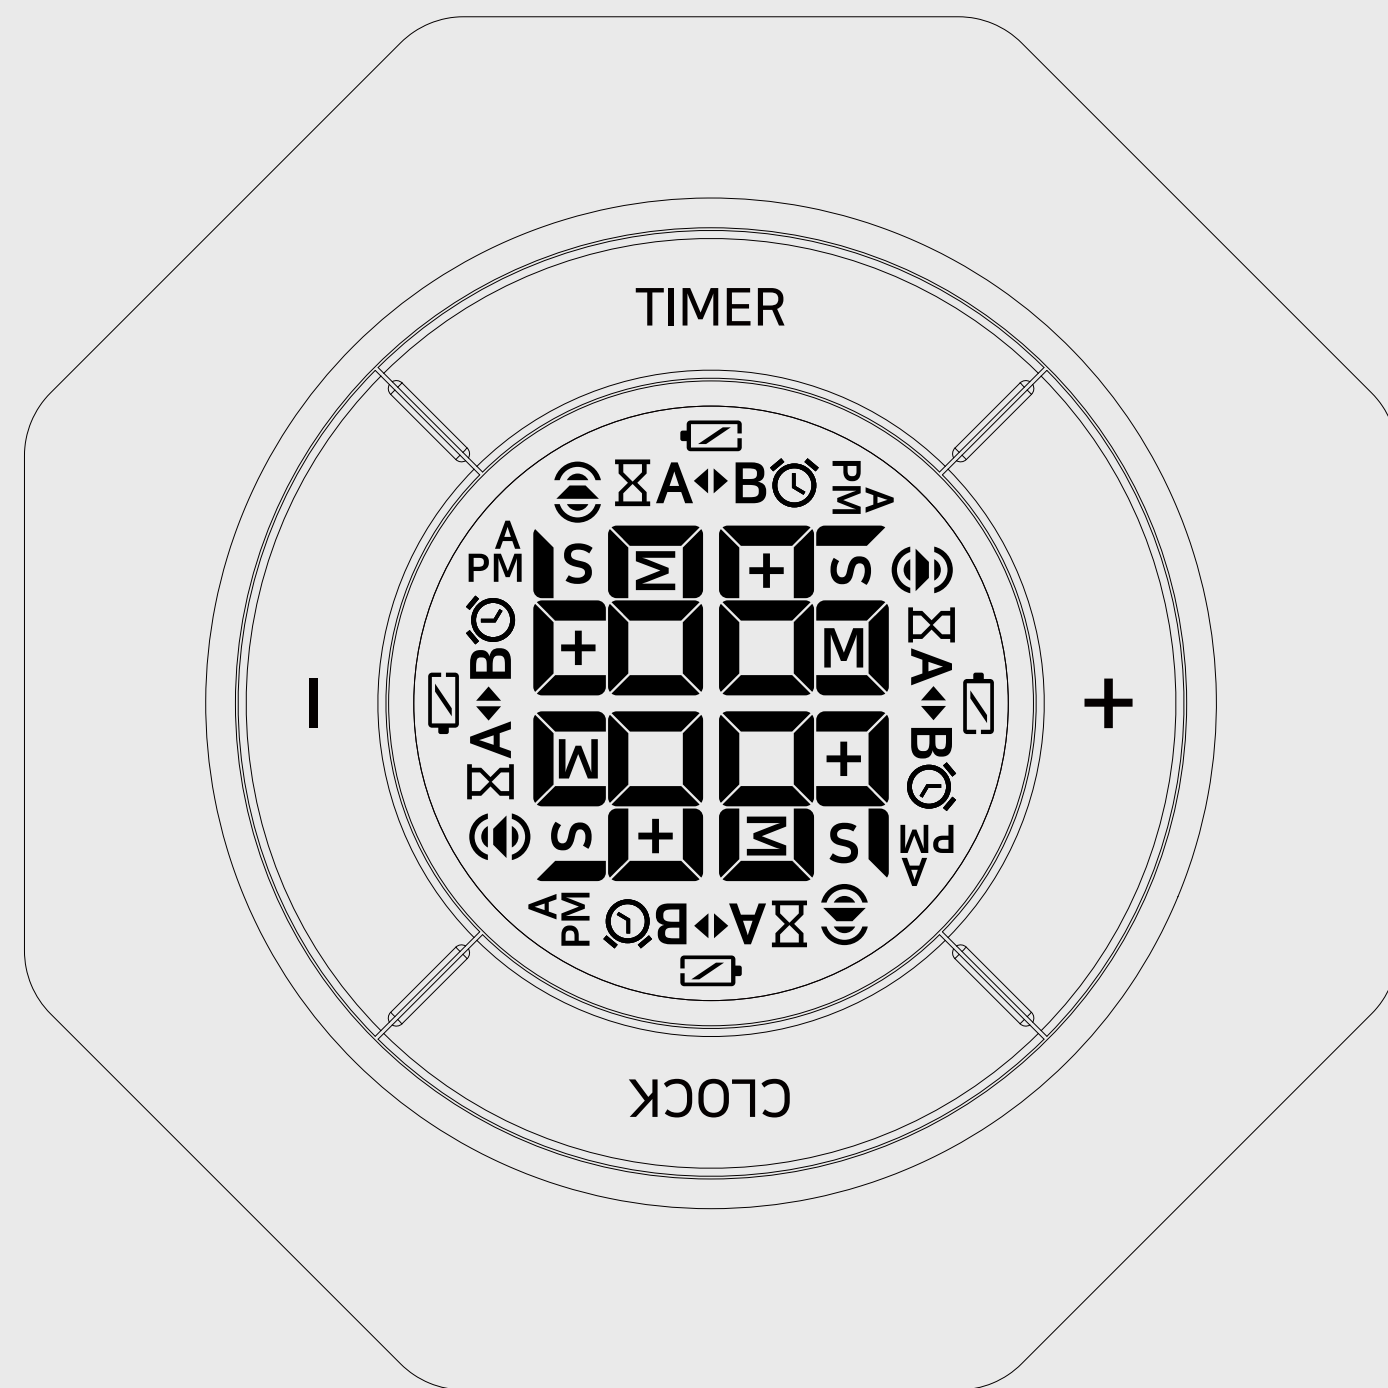

TIMER 버튼

- 슛클릭 : 타이머 모드 변경 (타이머 A-B 순차동작 > 타이머 A단독 > 타이머 B단독 > ...)
- 롱클릭 : 커스텀 타이머 설정

-, + 버튼

- 대기모드에서 슛클릭 : 알람 볼륨 조절 (볼륨2 > 볼륨1)
- 설정모드에서 슛/롱클릭 : 숫자조정

CLOCK 버튼

- 슛클릭 : 시계모드, 12/24H
- 롱클릭 : 시간설정