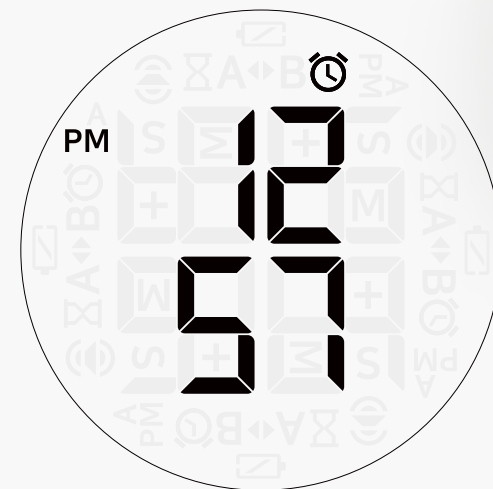

### -, + 버튼

- 대기모드에서 슛클릭 : 알람 볼륨 조절 ( 볼륨2 > 볼륨1)
- 설정모드에서 슛/롱클릭 : 숫자조정

### CLOCK 버튼

- 슛클릭 : 시계모드, 12/24H
- 롱클릭 : 시간설정

디스플레이 디자인

- 4방향 디스플레이 (최대199분59초)
- 볼륨, 타이머, 시계, 배터리 아이콘
- M, S, +, AM, PM 표시
- 지름 24.2mm

상태표시 아이콘

- 배터리 부족 아이콘
  - 배터리 20%이하: 점등
  - 배터리 10%이하: 점멸
- 타이머 동작 아이콘
  - 타이머 A-B 반복동작 (현재 실행중인 타이머 아이콘 점멸)
  - 타이머 A 단독동작
  - 타이머 B 단독동작
- 시계 동작 아이콘
- M/S 분, 초 표시 (타이머 모드에서만 표시)
- A PM 오전/오후 표시 아이콘 (시계모드에서만 표시)
  - 오전
  - 오후
- 알람 볼륨 아이콘
  - 볼륨 2단계
  - 볼륨 1단계
  - 무음
  - 진동
- + 초과시간 표시 아이콘 (타이머 모드에서만 표시)

적용 예시

타이머모드 (A/B 반복)

타이머모드 (A 단독)

시계 모드 (12H)

시계 모드 (24H)

후면 스위치 (소리 - 진동 - 무음)  
- 소리모드는 볼륨 2단계 조절 가능