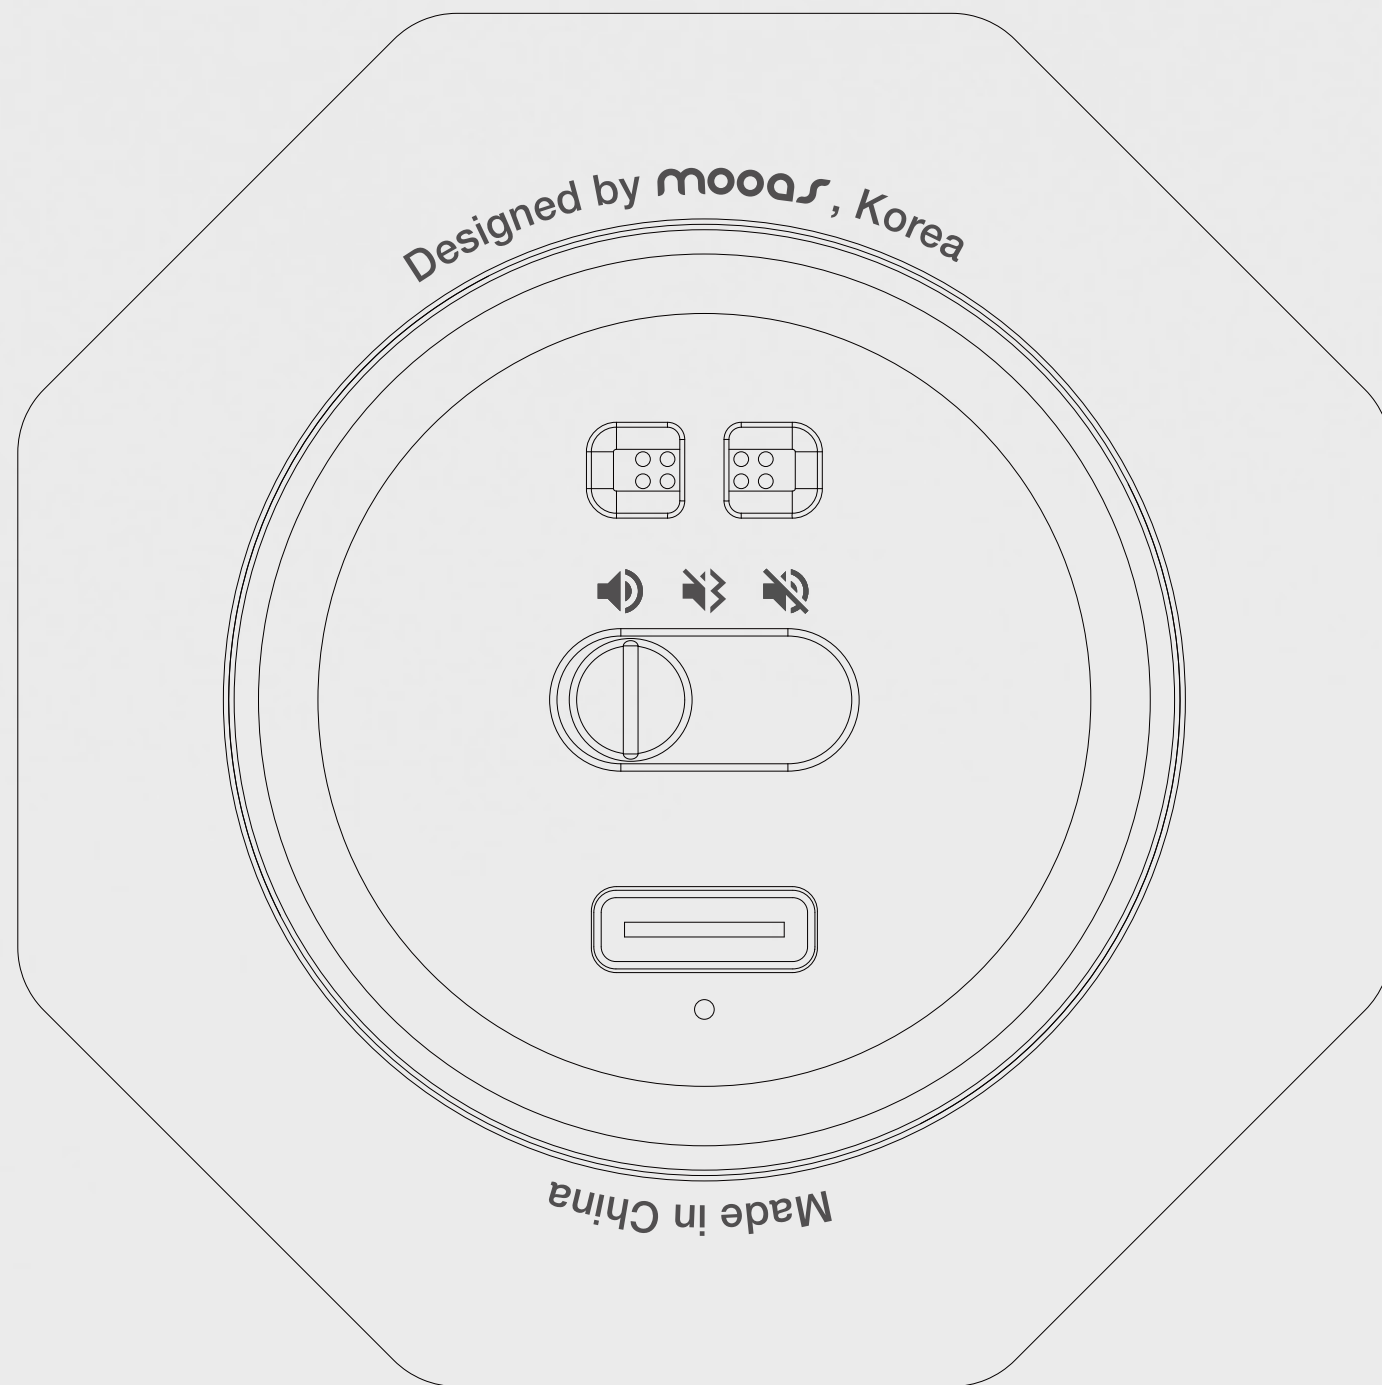

타이머모드 (A/B 반복)

타이머모드 (A 단독)

시계 모드 (12H)

후면 스위치 (소리 - 진동 - 무음)
- 소리모드는 볼륨 2단계 조절 가능