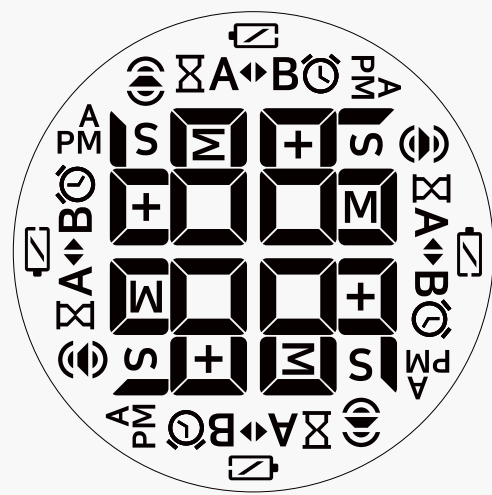

### -, + 버튼

- 대기모드에서 슛클릭 : 알람 볼륨 조절 ( 볼륨2 > 볼륨1)
- 설정모드에서 슛/롱클릭 : 숫자조정

### CLOCK 버튼

- 슛클릭 : 시계모드, 12/24H
- 롱클릭 : 시간설정

디스플레이 디자인

- 4방향 디스플레이 (최대199분59초)
- 볼륨, 타이머, 시계, 배터리 아이콘
- M, S, +, AM, PM 표시
- 지름 24.2mm

상태표시 아이콘

- 배터리 부족 아이콘
  - 배터리 20%이하: 점등
  - 배터리 10%이하: 점멸
- 타이머 동작 아이콘
  - 타이머 A-B 반복동작 (현재 실행중인 타이머 아이콘 점멸)
  - 타이머 A 단독동작
  - 타이머 B 단독동작
- 시계 동작 아이콘
- M/S 분, 초 표시 (타이머 모드에서만 표시)
- A PM 오전/오후 표시 아이콘 (시계모드에서만 표시)
  - 오전
  - 오후
- 알람 볼륨 아이콘
  - 볼륨 2단계
  - 볼륨 1단계
  - 무음
  - 진동
- + 초과시간 표시 아이콘 (타이머 모드에서만 표시)