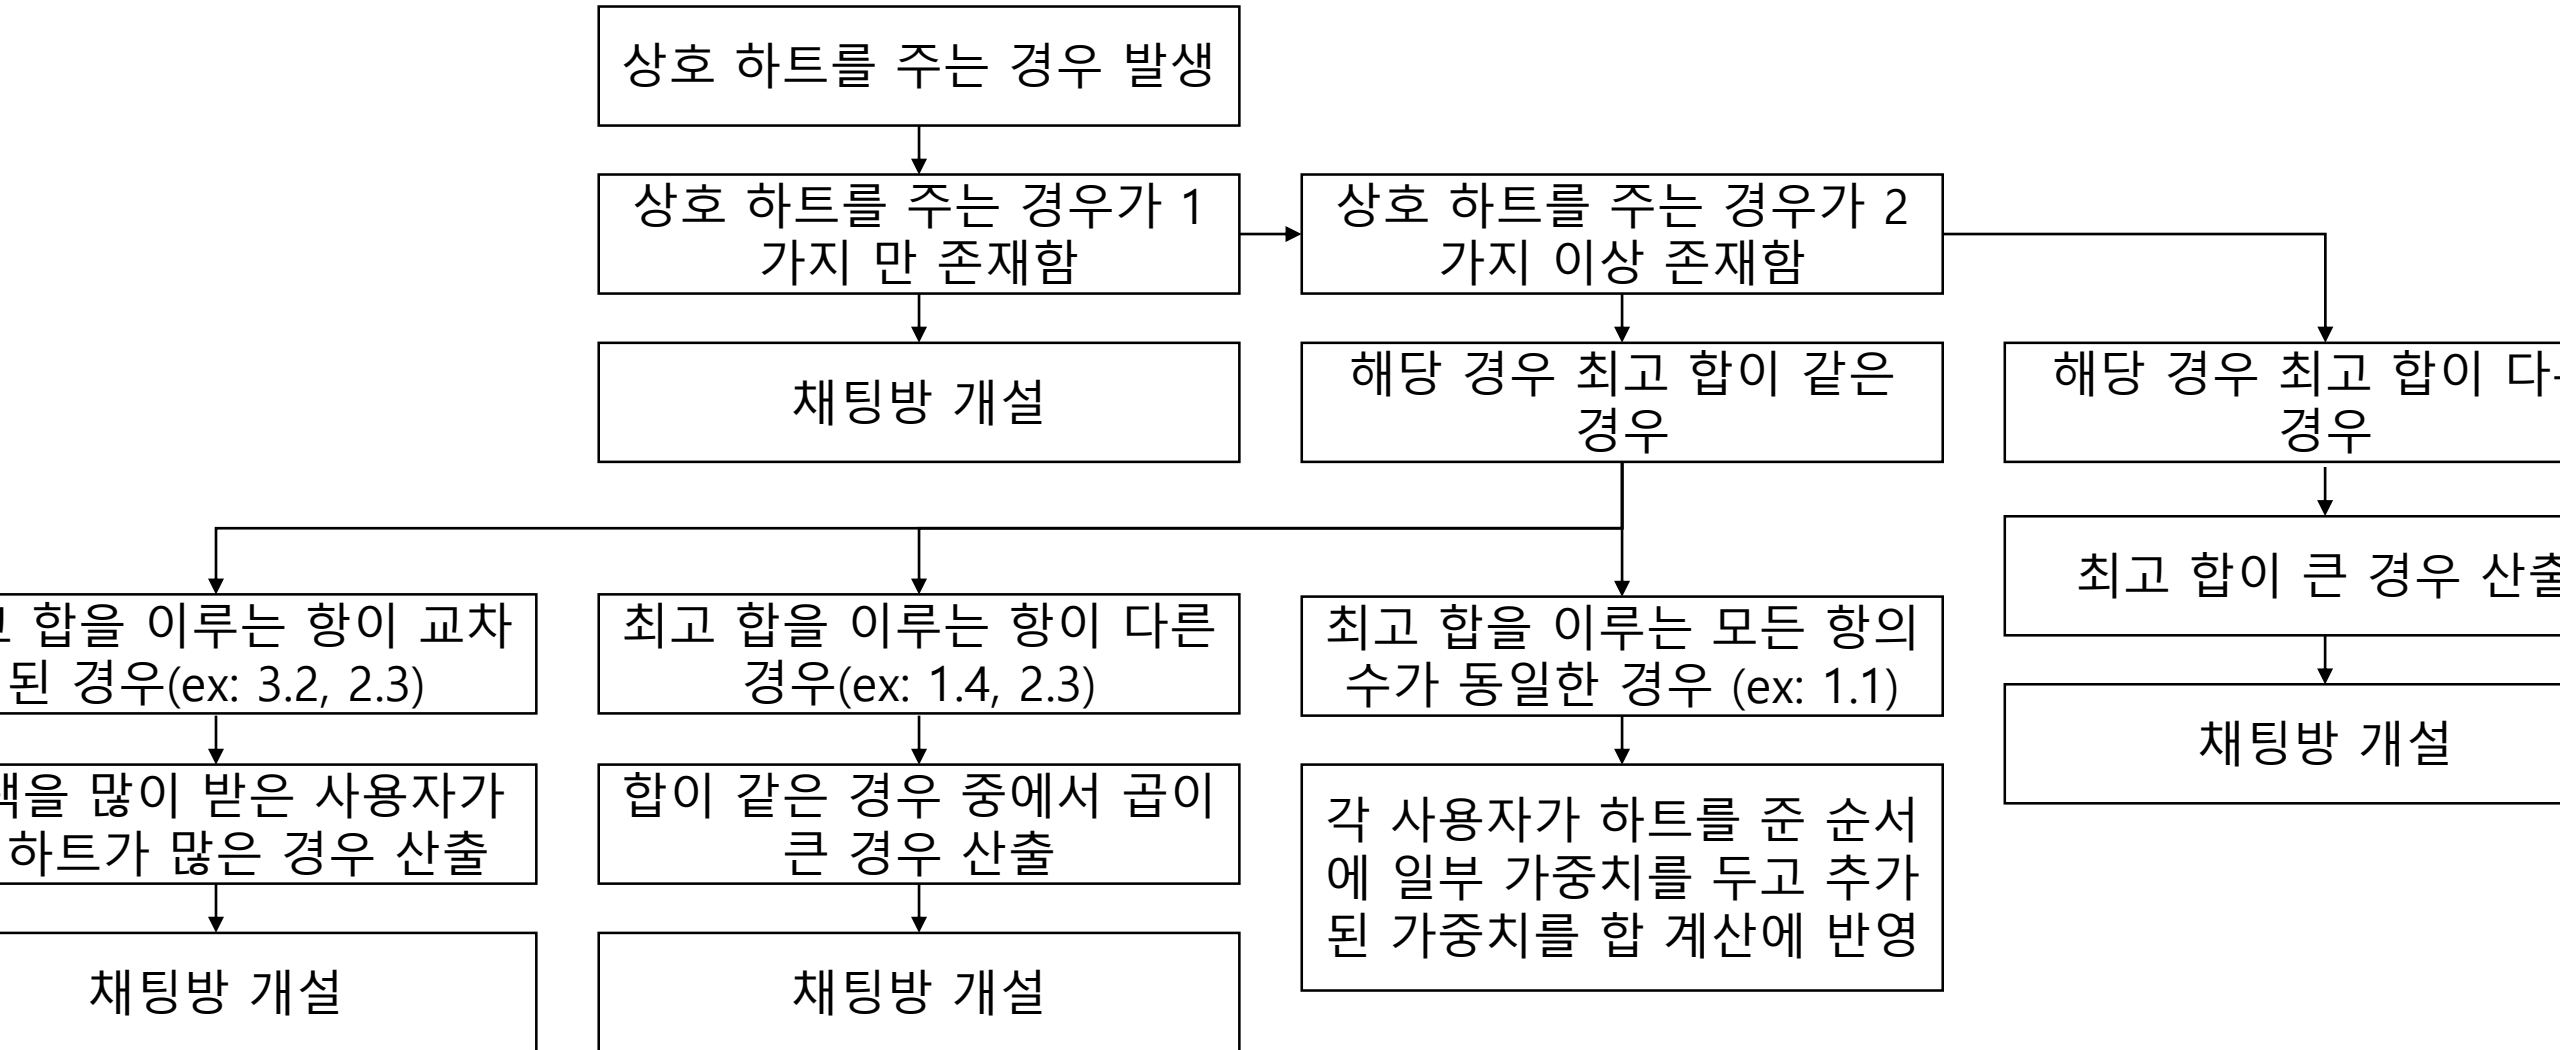

특수 채팅방 개설 규칙

하트 개수 변경에 따른 알고리즘

[※채팅방이 개설되지 않은 경우에 한정해서 하트를 재사용 할 수 있으나, 채팅방이 개설된 경우 해당 사용자에게 보낸 하트는 사라짐.]